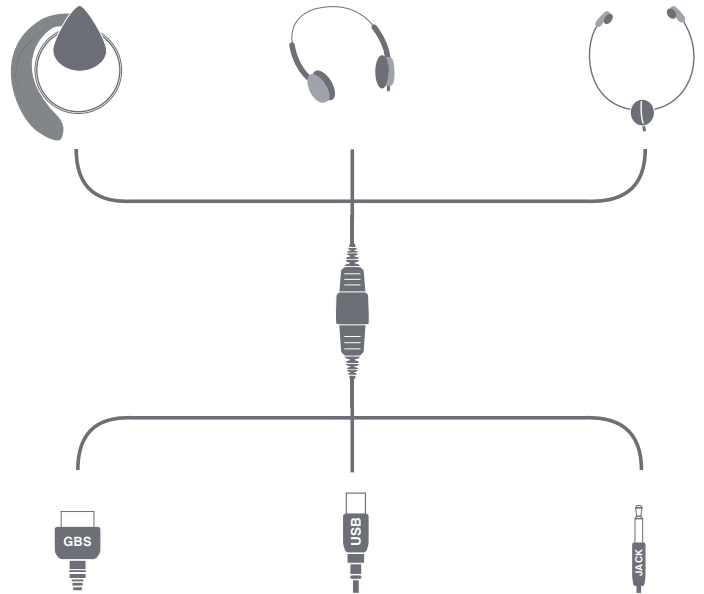

Schnellkupplung offen

Technische Daten

<i>Lautsprecher</i>	Doppelsystem, je Ohrteil ein extra Lautsprecher
<i>Impedanz</i>	32 Ω / Kanal
<i>Kanäle</i>	GBS-Stecker: beidohrige Mono-Wiedergabe USB- / Klinenstecker: Stereo-Wiedergabe
<i>maximale Lautstärke</i>	95 dB nach EN 50 332 an PCs und Diktiergeräten von Grundig Business Systems
<i>Lagertemperatur</i>	- 20 °C bis + 70 °C
<i>Betriebstemperatur</i>	- 5 °C bis + 35°C

Digita Swingphone 568

<i>Kabellänge bis Schnelltrennkupplung</i>	ca. 50 cm
<i>Gewicht inkl. Schnelltrennkupplung</i>	ca. 40 g
<i>Ohrpolster</i>	wechselbare Silikonkapseln (besonders weich, extra ergonomische, konische Form), alternativ montierbare PE-Schaumstoffpolster im Lieferumfang enthalten

Digita Headphone 565

<i>Kabellänge bis Schnelltrennkupplung</i>	ca. 70 cm
<i>Gewicht inkl. Schnelltrennkupplung</i>	ca. 60 g
<i>Ohrpolster</i>	wechselbare Schaumstoffpolster, alternativ Kunstlederohrpolster im Lieferumfang enthalten

Digita Earphone 957

<i>Kabellänge bis Schnelltrennkupplung</i>	ca. 70 cm
<i>Gewicht inkl. Schnelltrennkupplung</i>	ca. 20 g
<i>Ohrpolster</i>	Schaumstoffpolster

GBS-Kabel

<i>Impedanz</i>	270 Ω
<i>Länge</i>	95 cm
<i>Gewicht</i>	ca. 15 g

USB-Kabel

<i>Impedanz</i>	32 Ω
<i>Länge</i>	1,90 m
<i>Gewicht</i>	ca. 45 g
<i>Systemanforderungen für PC-Benutzung</i>	USB 1.1, 2.0

Jack-Kabel

<i>Impedanz</i>	< 1 Ω
<i>Länge</i>	1,90 m
<i>Gewicht</i>	ca. 30 g

Servicehotline für technische Fragen:

09001-20 12 12*

Die von Grundig Business Systems beschriebenen Leistungsmerkmale gelten nur bei Verwendung von GBS Originalzubehör. Wegen Mängeln, die auf die Verwendung von Zubehör zurückzuführen sind, das nicht Originalzubehör von GBS ist, bzw. nicht von GBS empfohlen oder freigegeben ist, können keine Mangelhaftungsansprüche gegen GBS geltend gemacht werden.

Grundig Business Systems GmbH, Emmericher Str. 17, D-90411 Nürnberg, E-Mail: info@grundig-gbs.com, Internet: www.grundig-gbs.com. Printed in Germany.

Änderungen und Liefermöglichkeiten vorbehalten.

BESTELNUMMER: HNE 6251 06/2015

* nur für Anrufe aus Deutschland, 1,99 €/Min. aus dem Festnetz; abweichende Preise aus Mobilfunknetzen