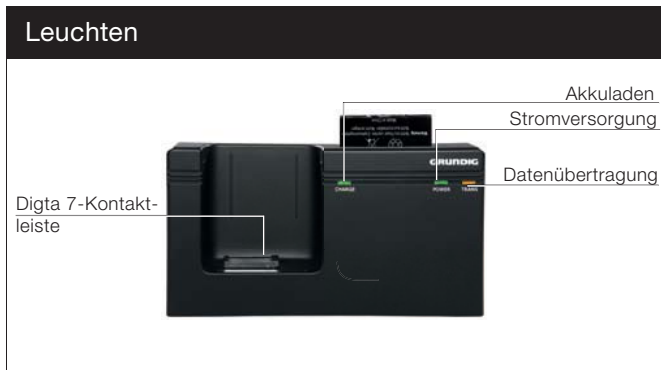

Digta 7

DIKTIEREN NEU ERFUNDEN

Digta Station 447 Digta Station 447 Plus

Digta Station 447 Serie

Mit der edlen, schwarzen Digta Station 447 haben Sie Ihr Digta 7 stets griffbereit und Ordnung auf Ihrem Schreibtisch. Diktiergerät und Dockingstation wurden ganzheitlich entworfen. Dabei standen sowohl Design als auch Bedienkomfort an erster Stelle. Sobald das Digta 7 in der Dockingstation steht, verbindet es sich mit dem PC und die Diktatübertragung beginnt automatisch.

Akkuladen und Diktate übertragen.

Für Digta 7.

GRUNDIG
Business Systems

Technische Daten

<i>Anschlüsse</i>	
PC-Schnittstelle	Mini-USB-Buchse
Digita 7 Docking-Schnittstelle	Kontaktleiste für USB 1.1, USB 2.0 High Speed, USB-Wechseldatenträger, USB-Audio und USB-HID, USB-Stromversorgung und Akkuladen
<i>Ladezeit</i>	
	ca. 4 Std.
<i>Leuchten</i>	
Ladeanzeige (nur Digita Station 477 Plus)	Grüne LED, leuchtet während des Ladens eines Reserveakkus im Akkuschacht
Stromversorgungsanzeige	Grüne LED, leuchtet bei Stromversorgung über Netzteil oder USB
Datenübertragungsanzeige	Gelbe LED, leuchtet bei USB-Verbindung, blinkt während einer Datenübertragung
<i>Abmessungen</i>	
Digita Station 447 ohne Akku, ohne Diktiergerät (B x H x T)	ca. 143 x 69 x 77 mm
Digita Station mit Diktiergerät (H)	ca. 139 mm
<i>Gewicht</i>	
Digita Station 447 ohne Akku, ohne Diktiergerät	ca. 269 g
<i>Lagertemperatur</i>	
	-20° C bis +70° C
<i>Betriebstemperatur</i>	
	-5° C bis +35° C
<i>Gehäusefarbe</i>	
	schwarz