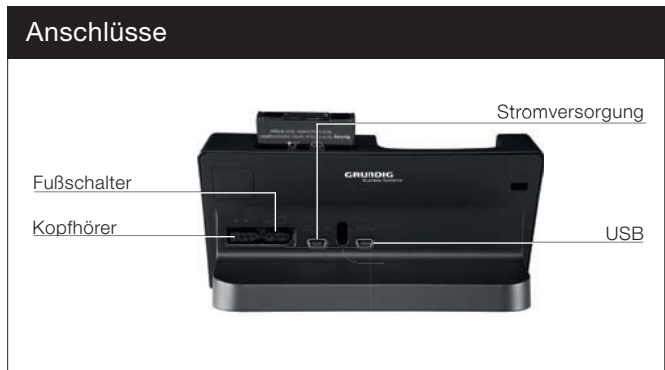

Technische Daten

<i>Anschlüsse</i>	
PC-Schnittstelle	Mini-USB-Buchse
Digita 7 Docking-Schnittstelle	Kontaktleiste für USB 1.1, USB 2.0 High Speed, USB-Wechseldatenträger, USB-Audio und USB-HID, USB-Stromversorgung und Akkuladen
<i>Ladezeit</i>	
	ca. 4 Std.
<i>Leuchten</i>	
Ladeanzeige (nur Digita Station 477 Plus)	Grüne LED, leuchtet während des Ladens eines Reserveakkus im Akkuschacht
Stromversorgungsanzeige	Grüne LED, leuchtet bei Stromversorgung über Netzteil oder USB
Datenübertragungsanzeige	Gelbe LED, leuchtet bei USB-Verbindung, blinkt während einer Datenübertragung
<i>Abmessungen</i>	
Digita Station 447 ohne Akku, ohne Diktiergerät (B x H x T)	ca. 143 x 69 x 77 mm
Digita Station mit Diktiergerät (H)	ca. 139 mm
<i>Gewicht</i>	
Digita Station 447 ohne Akku, ohne Diktiergerät	ca. 269 g
<i>Lagertemperatur</i>	
	-20° C bis +70° C
<i>Betriebstemperatur</i>	
	-5° C bis +35° C
<i>Gehäusefarbe</i>	
	schwarz

Ausstattung

<i>Akkuladen</i>		
im Digita 7	•	•
Laden eines zweiten Akkupacks in der Station	--	•
<i>Anschlüsse</i>		
Fußschalter-/Kopfhöreranschluss	--	•
Aufnahmeöffnung für Kensington-Schloss	•	•

Lieferumfang

<i>Digita Station 447</i>	USB-Kabel, Akkupack 962, Netzteil 477
<i>Digita Station 447 Plus</i>	USB-Kabel, Akkupack 962, Netzteil 477

Servicehotline für technische Fragen:

09001-20 12 12*

Die von Grundig Business Systems (GBS) beschriebenen Leistungsmerkmale gelten nur bei Verwendung von GBS Originalzubehör. Wegen Mängeln, die auf die Verwendung von Zubehör zurückzuführen sind, das nicht Originalzubehör von GBS ist, bzw. nicht von GBS empfohlen oder freigegeben ist, können keine Mangelhaftungsansprüche gegen GBS geltend gemacht werden.

Grundig Business Systems GmbH, Emmericher Str. 17, D-90411 Nürnberg, E-Mail: info@grundig-gbs.com, Internet: www.grundig-gbs.com.

Printed in Germany.

Änderungen und Liefermöglichkeiten vorbehalten.

Bestellnummer: HNE 6238 06/2015

* nur für Anrufe aus Deutschland, 1,99 €/Min. aus dem Festnetz; abweichende Preise aus Mobilfunknetzen